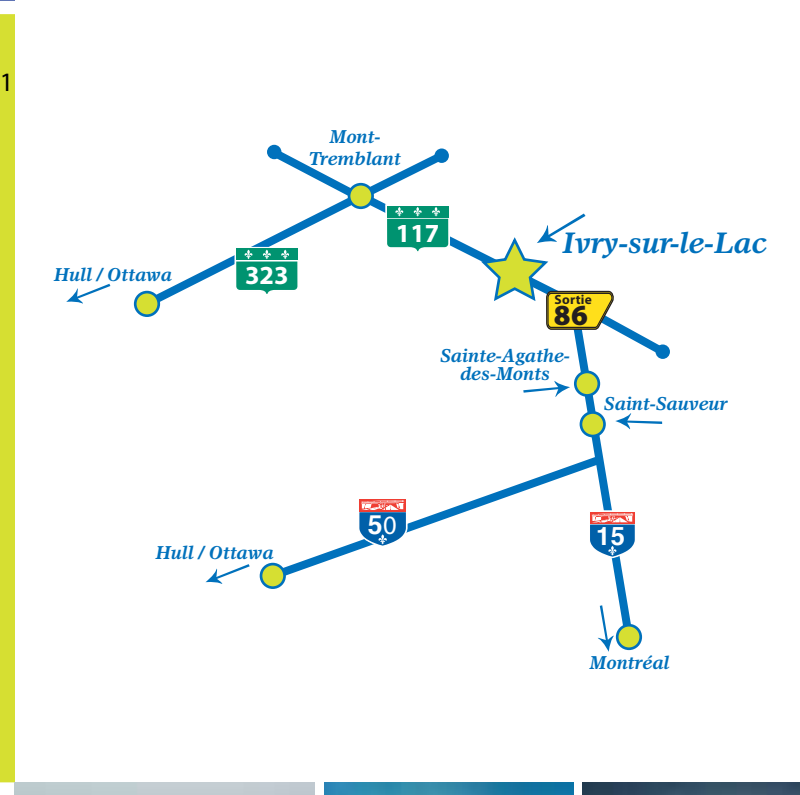

### Index des chemins

A-Bicari, ch.	E-5	Labelle, ch.	D-8
Barker, ch.	N-4	Lacasse, ch.	J-13, L-11
Brazeau, ch.	M-2	Lac-Azur, ch.	Q-11
Chanterelles, ch.	L-10	Lac-de-la-Grise, ch.	I-14
Colibri, ch.	K-8	Lac Manitou sud, ch.	Q-12
Constantineau, ch.	P-5	L'Allier, ch.	P-10
Cushing, ch.	M-7	Péninsule, ch.	J-12
Daoust, montée	K-13	Perdrix, ch.	J-11
Degrosbois, ch.	D-10	Piché, ch.	H-13
Fyon, ch.	L-4, J-10	Plateau, ch.	J-10
Gare, ch.	F-14	Poupart, ch.	I-12
Geai-bleu, ch.	K-9	Sifrena, ch.	I-10
Goodman, ch.	F-5	Saint-Pierre, ch.	I-13
Graham, ch.	J-11	Vallée-du-Manitou, ch.	N-10-14
Harling, ch.	P-10	Vieux-club, ch.	N-8
Huntly-Drummond, ch.	E-12	Village-Manitou, ch.	L-12
		117, route	B-1, G-15

### Localisation régionale

### Index des lacs

Barker	O-4	Manitou	L-7
Brazeau	L-1	Maurice	L-14
Drummond	D-12	Rond	G-4
Daoust	K-15		
De la Brume	H-4		
De la Rouge	E-1		
Ephrem	E-15		
Fer à Cheval	O-6		
La Grise	F-5		

Municipalité d'Ivry-sur-le-Lac

### Carte routière Road Map